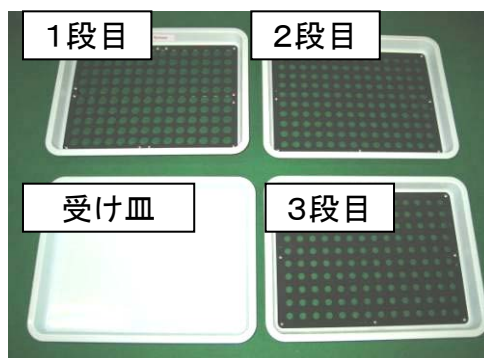

# スピードブルーベリー選別器

- ★ 簡単、軽い、早い、ゴムクッション付きでキズが付きません。
- ★ 女性、高齢者もすぐ使えます。

1. 重ねた四段のトレーを左右に動かすだけでサイズ別に選別可能  
(各サイズ1枚ずつでも使用可能)
2. 標準4段重ね(LL 19mm、L 16mm、M 13mm、S 受皿)

標準以外の穴サイズは23mm～9mm まで1mm 間隔で御注文承ります。

4段セット販売以外に各サイズ、受け皿を1枚からでも販売致します。

## 標準仕様

1段目	19φ
2段目	16φ
3段目	13φ
4段目	受皿

大きさ 420mm×320mm×40mm(1段分)

質量 280g(1段分) 1.2kg(4段分)

標準小売価格(税込み、送料別) ￥49,500(1セットから発送いたします。)

直径9mm～23mmを1枚から販売致します。

各サイズ外枠付1枚の標準小売価格(税込み、送料別)	￥16,500
各サイズ外枠なし1枚の標準小売価格(税込み、送料別)	￥8,800
受け皿1枚の標準小売価格(税込み、送料別)	￥5,500
外枠のみ(税込み、送料別)	￥7,700