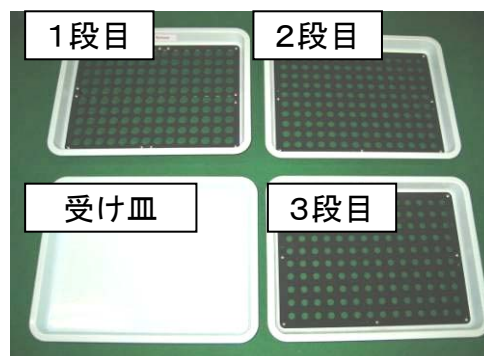

スピードブルーベリー選別器

- ★ 簡単、軽い、早い、ゴムクッション付きでキズが付きません。
- ★ 女性、高齢者もすぐ使えます。

1. 重ねた四段のトレーを左右に動かすだけでサイズ別に選別可能
(各サイズ1枚ずつでも使用可能)
2. 標準4段重ね(LL 19mm、L 16mm、M 13mm、S 受皿)

標準以外の穴サイズは21mm～9mm まで1mm 間隔で御注文承ります。

4段セット販売以外に各サイズ、受け皿を1枚からでも販売致します。

標準仕様

1段目	19φ
2段目	16φ
3段目	13φ
4段目	受皿

大きさ 420mm×320mm×40mm(1段分)

質量 280g(1段分) 1.2kg(4段分)

標準小売価格(税込み、送料別) ￥48,600(1セットから発送いたします。)

直径9mm～21mmを1枚から販売致します。

各サイズ外枠付1枚の標準小売価格(税込み、送料別)	￥16,200
各サイズ外枠なし1枚の標準小売価格(税込み、送料別)	￥8,640
受け皿1枚の標準小売価格(税込み、送料別)	￥5,400
外枠のみ(税込み、送料別)	￥7,560