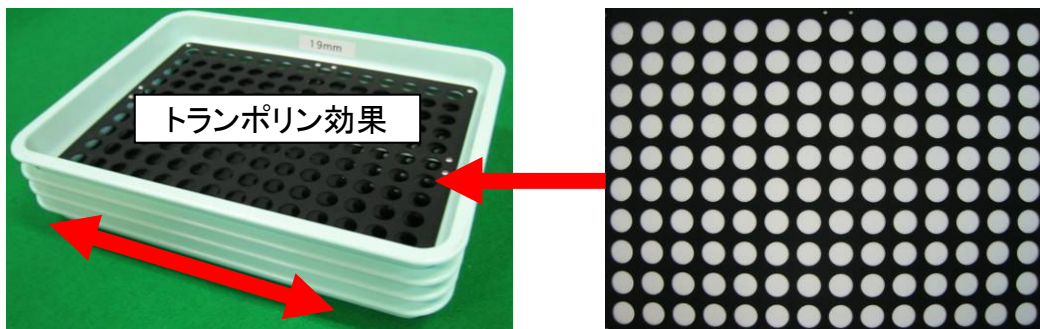

# スピードブルーベリー選別器

- ★ 簡単、軽い、早い、ゴムクッション付きでキズが付きません。
- ★ 女性、高齢者もすぐ使えます。

1. 重ねた四段のトレーを左右に動かすだけでサイズ別に選別可能  
(各サイズ1枚ずつでも使用可能)
2. 標準4段重ね(LL 19mm、L 16mm、M 13mm、S 受皿)

標準以外の穴サイズは23mm～9mm まで1mm 間隔で御注文承ります。

4段セット販売以外に各サイズ、受け皿を1枚からでも販売致します。

## 標準仕様

1段目	19φ
2段目	16φ
3段目	13φ
4段目	受皿

大きさ 420mm×320mm×40mm(1段分)

質量 280g(1段分) 1.2kg(4段分)

標準小売価格(税込み、送料別) ￥49,500(1セットから発送いたします。)

直径9mm～23mmを1枚から販売致します。

各サイズ外枠付1枚の標準小売価格(税込み、送料別)	￥16,500
各サイズ外枠なし1枚の標準小売価格(税込み、送料別)	￥8,800
受け皿1枚の標準小売価格(税込み、送料別)	￥5,500
外枠のみ(税込み、送料別)	￥7,700