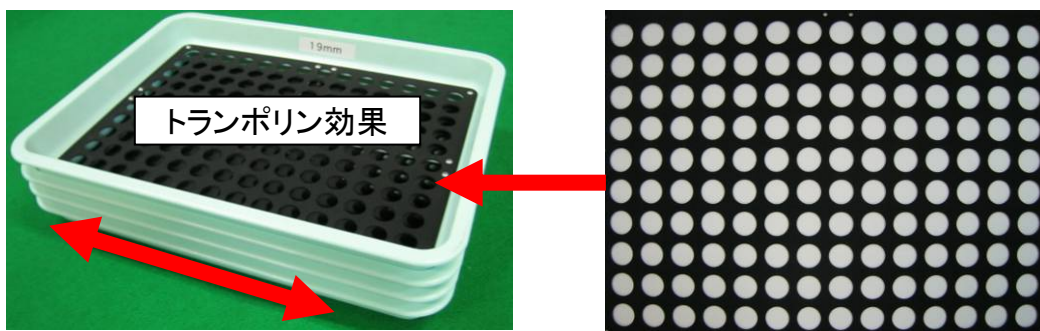

スピードブルーベリー選別器

- ★ 簡単、軽い、早い、ゴムクッション付きでキズが付きません。
- ★ 女性、高齢者もすぐ使えます。

1. 重ねた四段のトレーを左右に動かすだけでサイズ別に選別可能
(各サイズ1枚ずつでも使用可能)
2. 標準4段重ね(LL 19mm、L 16mm、M 13mm、S 受皿)

標準以外の穴サイズは21mm～9mm まで1mm 間隔で御注文承ります。

4段セット販売以外に各サイズ、受け皿を1枚からでも販売致します。

標準仕様

1段目	19φ
2段目	16φ
3段目	13φ
4段目	受皿

大きさ 420mm×320mm×40mm(1段分)

質量 280g(1段分) 1.2kg(4段分)

標準小売価格(税込み、送料別) ￥48,600(1セットから発送いたします。)

直径9mm～21mmを1枚から販売致します。

各サイズ外枠付1枚の標準小売価格(税込み、送料別)	￥16,200
各サイズ外枠なし1枚の標準小売価格(税込み、送料別)	￥8,640
受け皿1枚の標準小売価格(税込み、送料別)	￥5,400
外枠のみ(税込み、送料別)	￥7,560