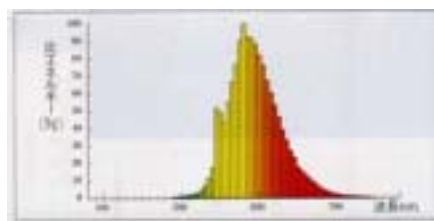

1. カメムシ、ハスモンヨトウ、オオタバコガ、アケビコノハ、アカエグリバ等の飛来を防ぎ、交尾、産卵、摂食等を抑制します。
2. 過酷な使用に耐える防滴、防塵、防錆性能。
3. フィルムを巻き付けるため寿命アップ、単価ダウン。
4. コンセント付だから簡単に配線出来ます。

LBC - 401 桃 (屋外)

パラ (ハウス)

配線の楽なコンセント付

波長分析表

安価なフィルムタイプ

仕様

形式	電源	消費電力	コード長さ	本体大きさ	質量	標準小売価格
LBC - 401	100V(50・60Hz)	40W	各1M	直径68x1510mm	約2Kg	¥20,000.
LBC - 201	100V(50・60Hz)	20W	各1M	直径68x840mm	約1.4Kg	¥17,000.