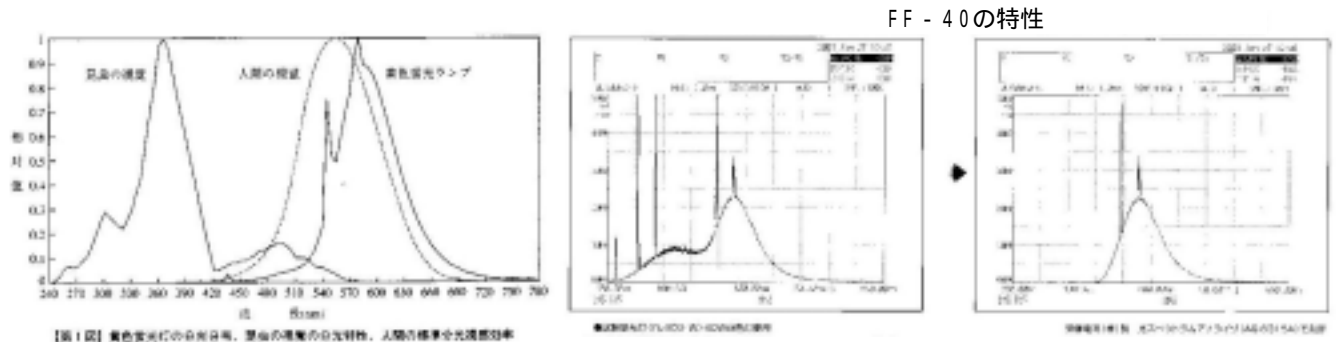

新発売

防虫フィルム

奈良県病害虫防除所テスト済み

特長

巻き癖をつけてあるので、巻きつけが簡単、蛍光灯に密着して、取り付け後もスッキリします。
 3種類用意しています、使用現場に合わせてお使いください。
 スリーブタイプ、蛍光灯一体型に較べて**安価**です。
 標準は40W長さですが、好きな長さに切ってお使いいただけます。

防虫効果

昆虫は光源に向かって進む「走光性」という習性を持っています。昆虫の好きな300～400ナノメートルの波長をカットし、飛来数を減少させます。