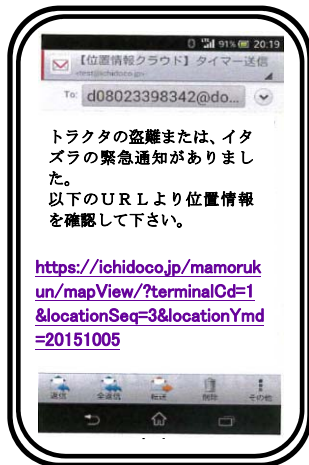

つながる機械、見える機械

GPS 機能付き3G 端末機

れんらく君

RG-800

- ★ 機械等の現在位置を地図に表示、車両管理に！
- ★ 機械等の稼働時間を知らせて、ビフォアサービスに！
- ★ 機械等のバッテリー電圧の低下を連絡！

位置と機械情報

商品は予告無く仕様変更する場合があります。2017. 12作成

お問い合わせ先

製造発売元

三晃精機株式会社

奈良県大和高田市東三倉堂町7-13

TEL 0745-52-0025

FAX 0745-23-2732

<http://www.sanko-seiki.co.jp>

指定時間・指定区域でのエンジンスタート＝盗難をお知らせ

- 盗難通報を複数個所のスマートフォンや携帯にメールで通知します。(図1)
- 盗難時の通知メールのURLから地図上で位置を確認することができます。(図2)