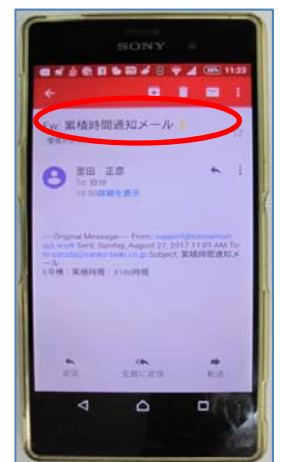

つながる機械、見える機械

GPS 機能付き3G 端末機

れんらく君

RG-800

- ★ 機械等の現在位置を地図に表示、車両管理に！
- ★ 機械等の稼働時間を知らせて、ビフォアサービスに！
- ★ 機械等のバッテリー電圧の低下を連絡！

位置と機械情報

商品は予告無く仕様変更する場合があります。2017. 12作成

お問い合わせ先

製造発売元

三晃精機株式会社

奈良県大和高田市東三倉堂町7-13

TEL 0745-52-0025

FAX 0745-23-2732

<http://www.sanko-seiki.co.jp>

指定時間・指定区域でのエンジンスタート＝盗難をお知らせ

- 盗難通報を複数個所のスマートフォンや携帯にメールで通知します。(図1)
- 盗難時の通知メールのURLから地図上で位置を確認することができます。(図2)