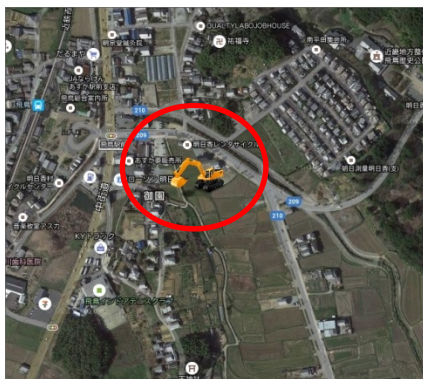

つながる機械、見える機械

GPS 機能付き3G 端末機

れんらく君

RG-800

- ★ 機械等の現在位置を地図に表示、車両管理に！
- ★ 機械等の稼働時間を知らせて、ビフォアサービスに！
- ★ 機械等のバッテリー電圧の低下を連絡！

位置と機械情報

商品は予告無く仕様変更する場合があります。2017. 12作成

お問い合わせ先

製造発売元

三晃精機株式会社

奈良県大和高田市東三倉堂町7-13

TEL 0745-52-0025

FAX 0745-23-2732

<http://www.sanko-seiki.co.jp>

指定時間・指定区域でのエンジンスタート＝盗難をお知らせ

- 盗難通報を複数個所のスマートフォンや携帯にメールで通知します。(図1)
- 盗難時の通知メールのURLから地図上で位置を確認することができます。(図2)

設置例

キャビン内後部ガラス面に設置

付属品：ハーネス 4m

仕様

- 型式 RG-800
- 動作電圧 DC12V~DC32V
- サイズ 130×70×45D (mm)
- 重さ 約165g
- 動作温度 -20~60°C
- 動作電圧 DC12V~DC32V
- 防滴仕様

標準小売価格 68,000 円

※ メール通知または位置情報のご利用には、通信回線の契約が必要です。
 ※ アワメーターの連絡時間単位・指定区域・指定時間は任意に設定可能です。