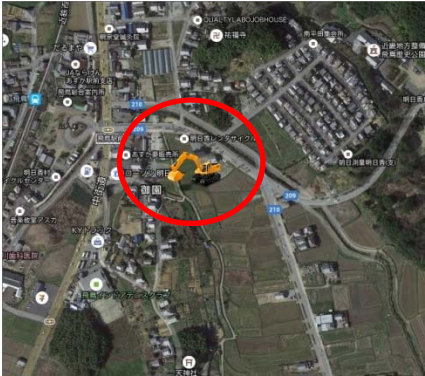

1) 位置情報を送ります。