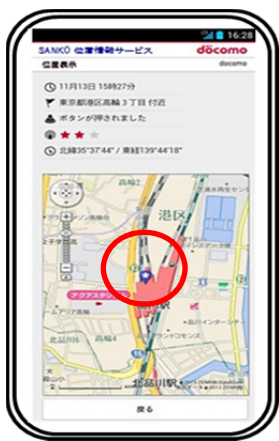

## れんらく君ソーラー

RGS-500

- ★ 1. 台車等の現在位置を地図に表示、車両管理に！
- ★ 2. 盗難情報を地図付きでメール連絡！
- ★ 3. 自立型：ソーラーより内臓バッテリーに充電

商品は予告無く仕様変更する場合があります。2018. 2作成

お問い合わせ先

製造発売元

三晃精機株式会社

奈良県大和高田市東三倉堂町7-13

TEL 0745-52-0025

FAX 0745-23-2732

<http://www.sanko-seiki.co.jp>

1) 位置情報を送ります。

2) 盗難情報のお知らせ、ON-OFFはスマホで。

緊急通報 ON

仕様

- ・ 型式 RGS-500
  - ・ サイズ 200×200×105H (mm)
  - ・ 重さ 約2.9kg
  - ・ 動作温度 -20~60°C
  - ・ 動作電圧 DC12V~DC32V
  - ・ 防滴仕様
  - ・ ソーラーパネル 260×190×15D
- 標準小売価格 130,000円(税別)