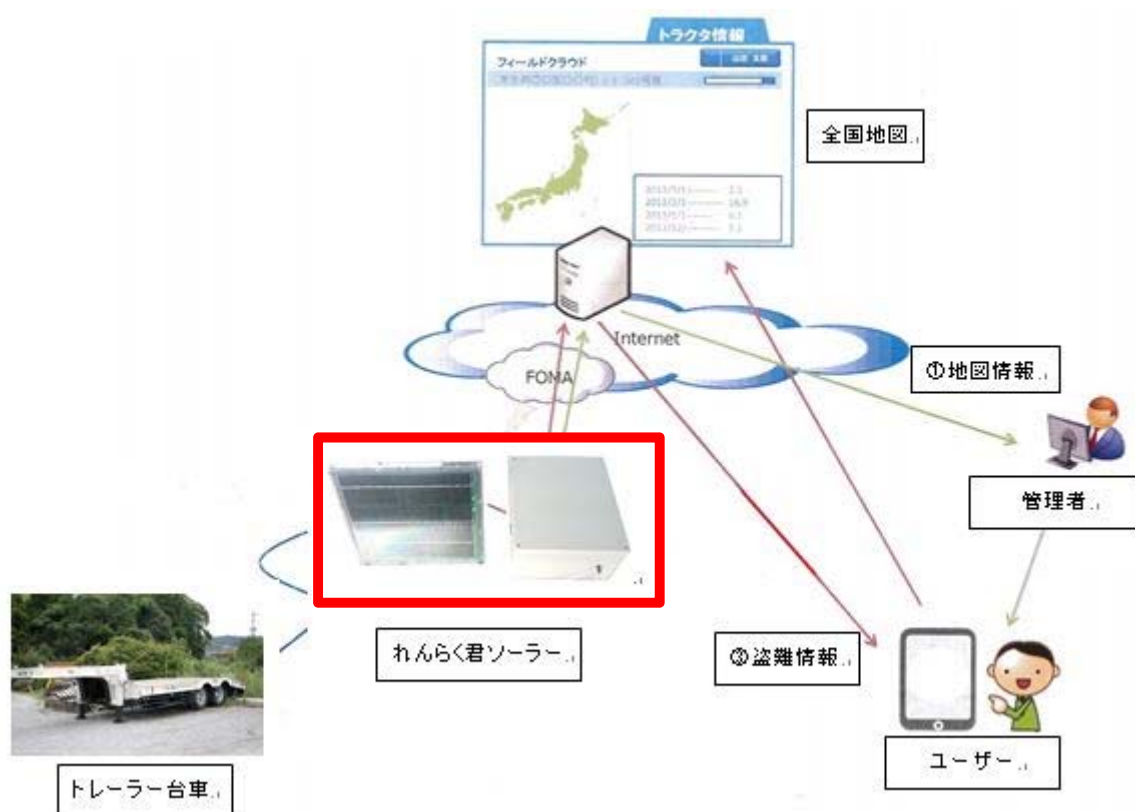

## 自立型

# GPS 機能付き3G 端末機

## れんらく君ソーラー

RGS-500

- ★ 1. 台車等の現在位置を地図に表示、車両管理に！
- ★ 2. 盗難情報を地図付きでメール連絡！
- ★ 3. 自立型：ソーラーより内臓バッテリーに充電

商品は予告無く仕様変更する場合があります。2018. 2作成

お問い合わせ先

製造発売元

三晃精機株式会社

奈良県大和高田市東三倉堂町7-13

TEL 0745-52-0025

FAX 0745-23-2732

<http://www.sanko-seiki.co.jp>

1) 位置情報を送ります。

2) 盗難情報のお知らせ、ON-OFFはスマホで。

緊急通報 ON

仕様

- ・ 型式 RGS-500
  - ・ サイズ 200×200×105H (mm)
  - ・ 重さ 約2.9kg
  - ・ 動作温度 -20~60°C
  - ・ 動作電圧 DC12V~DC32V
  - ・ 防滴仕様
  - ・ ソーラーパネル 260×190×15D
- 標準小売価格 130,000円(税別)